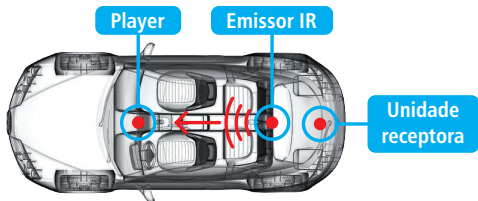

Cabo polarizado de alimentação

Emissor infravermelho

A unidade receptora deve preferencialmente ser fixada longe de peças metálicas e da lataria do carro (que degrada a transmissão) mantendo, sempre que possível, a antena desobstruída para permitir o maior alcance possível do equipamento.

Posicione o emissor infravermelho, da unidade receptora direcionado, para o painel do player, de modo que não haja obstáculos entre eles.

Recomenda-se instalar a unidade receptora no porta-malas e o emissor de infravermelho no centro do vidro traseiro, apontando para a frente do player. Certifique-se que os fios não sejam esmagados no processo de instalação.