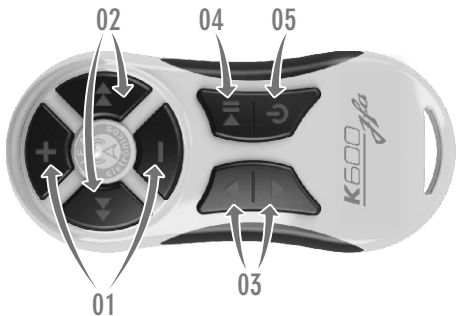

OBSERVAÇÕES IMPORTANTE

1 - A central não funcionará caso o procedimento de codificação não seja realizado.

2 - Para evitar interferências, instale o receptor em um local onde a antena fique próxima do painel e distante no mínimo 50cm do receptor de alarmes do carro.

INDICAÇÕES E COMANDOS BÁSICOS

Unidade Transmissora:

01 - Controla volume;

02 - Mudança de música;

03 - Mudança de pasta;

04 - Play/Pause;

05 - Power/Função (muda para aux, cd, usb, rádio, etc.).