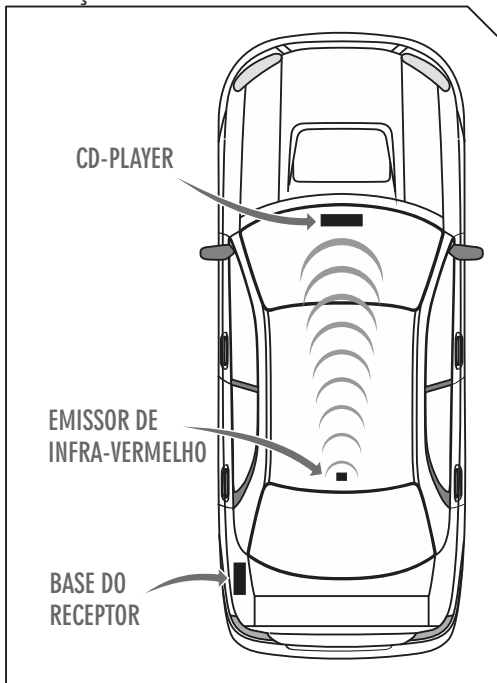

INSTALAÇÃO RECOMENDADA PARA O RECEPTOR