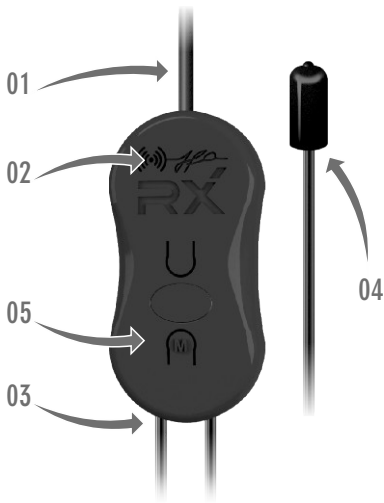

Unidade Receptora:

O "led action" acenderá indicando a presença de sinal recebido, e transmitirá em IR (infra vermelho) o código correspondente a tecla pressionada. O receptor pode operar com dois transmissores, bastando para isto executar os passos 1 e 2 do item "CODIFICANDO O CONTROLE" para o novo transmissor.

2 - Para evitar interferências, instale o receptor em um local onde a antena fique próxima do painel e distante no mínimo 50cm do receptor de alarmes do carro.

INDICAÇÕES E COMANDOS BÁSICOS

Unidade Transmissora:

01 - Controla volume;

02 - Mudança de música;

03 - Mudança de pasta;

04 - Play/Pause;

05 - Power/Função (muda para aux, cd, usb, rádio, etc.).

INDICAÇÕES E COMANDOS BÁSICOS

Unidade Receptora:

01- Antena do receptor RF;

02- Led action, indicador de recepção;

03- Alimentação 12v (preto listra branca) e GND (preto).

04- Emissor de infra-vermelho (apontar para a frente do player);

05-Tecla modo memória.

CODIFICANDO O CONTROLE